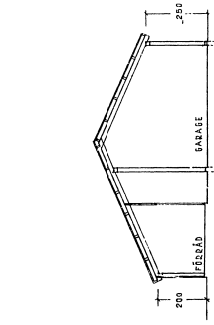

FASAD MOT NORDÖST

SEKTION

SEKTION (PÅRHUS)

1m 0 5 10m
Skala 1:100

PROJ	AVT	PROJEKTERINGSÄMNE	BYGG	BYGGN
		AKTIEBOLAGET STOCKHOLMSHEM		
		OMRÅDE 71 KV FESTEN 1		
		ARKITEKT	STOCKHOLMS STADS FASTIGHETSKONTOR	
		HUS 16	FASAD MOT NORDÖST SAMT SEKTION	SKALA 1:100
		STOCKHOLM 1991-10-30	BYGG NR 71-A-62	IFBEG

Stockholmshem

Område: 071

Fastighet: FESTEN 1

Byggnad: STARBOVÄGEN 15-23

Beskrivning: Fasad mot nordost, sektion

Datum: 2007-07-11 Skala: 1:300