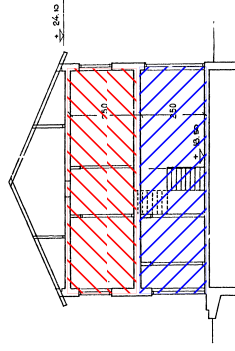

FASAD MOT NORDÖST

SEKTION

SEKTION (PÅRHUS)

1m 0 5 10m
Skala 1:100

PROJ	AVT	PROJEKTERINGSÄMNE	BYGG	BYGGN
		AKTIEBOLAGET STOCKHOLMSHEM		
		OMRÅDE 71 KV FESTEN 1		
		ARKITEKT	STOCKHOLMS STADS FASTIGHETSKONTOR	
		HUS 16	FASAD MOT NORDÖST SAMT SEKTION	SKALA 1:100
		STOCKHOLM 1991-10-30	BYGG NR 71-A-62	IFBEG

Stockholmshem

Område: 071

Fastighet: FESTEN 1

Byggnad: STARBOVÄGEN 15-23

Beskrivning: Fasad mot nordost, sektion

Datum: 2007-07-11 Skala: 1:300