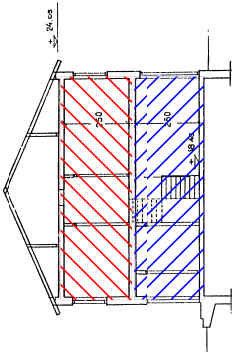

FASAD MOT NORDOST.

6 F 10

SEKTION (KÅRHUS)

SEKTION

1m 0
Skala 1:100
0 5 10m

PROJ	ANT	NOTERINGSDAEN	TEMA	DRÖMMA
 AKTIEBOLAGET STOCKHOLMSHEM				
OMRÅDE 71 KV FESTEN 1				
ARKITEKT STOCKHOLMS STADS FASTIGHETSKONTOR				
HUS 14 FASAD MOT NORDOST SÄMT SEKTION SKALA 1:100				
STOCKHOLM 1997-10-30. RITN NR 71-A-58 REG				

Stockholmshem

Datum: 2007-07-11 Skala: 1:300

Område: 071
 Fastighet: FESTEN 1
 Byggnad: STARBOVÄGEN 27-35
 Beskrivning: Fasad mot nordost, sektion