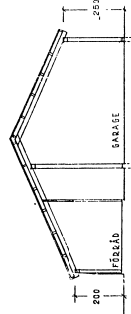

FASAD MOT NORDOST.

6 F 10

SEKTION (KÅRHUS)

SEKTION

1m 0
Skala 1:100
0 5 10m

PROJ	ANT	NOTERINGSDAEN	TEMA	DRÖMMA
 AKTIEBOLAGET STOCKHOLMSHEM				
OMRÅDE 71 KV FESTEN 1				
ARKITEKT STOCKHOLMS STADS FASTIGHETSKONTOR				
HUS 14 FASAD MOT NORDOST SÄMT SEKTION SKALA 1:100				
STOCKHOLM 1997-10-30. RITN NR 71-A-58 REG				

Stockholmshem

Datum: 2007-07-11 Skala: 1:300

Område: 071
 Fastighet: FESTEN 1
 Byggnad: STARBOVÄGEN 27-35
 Beskrivning: Fasad mot nordost, sektion